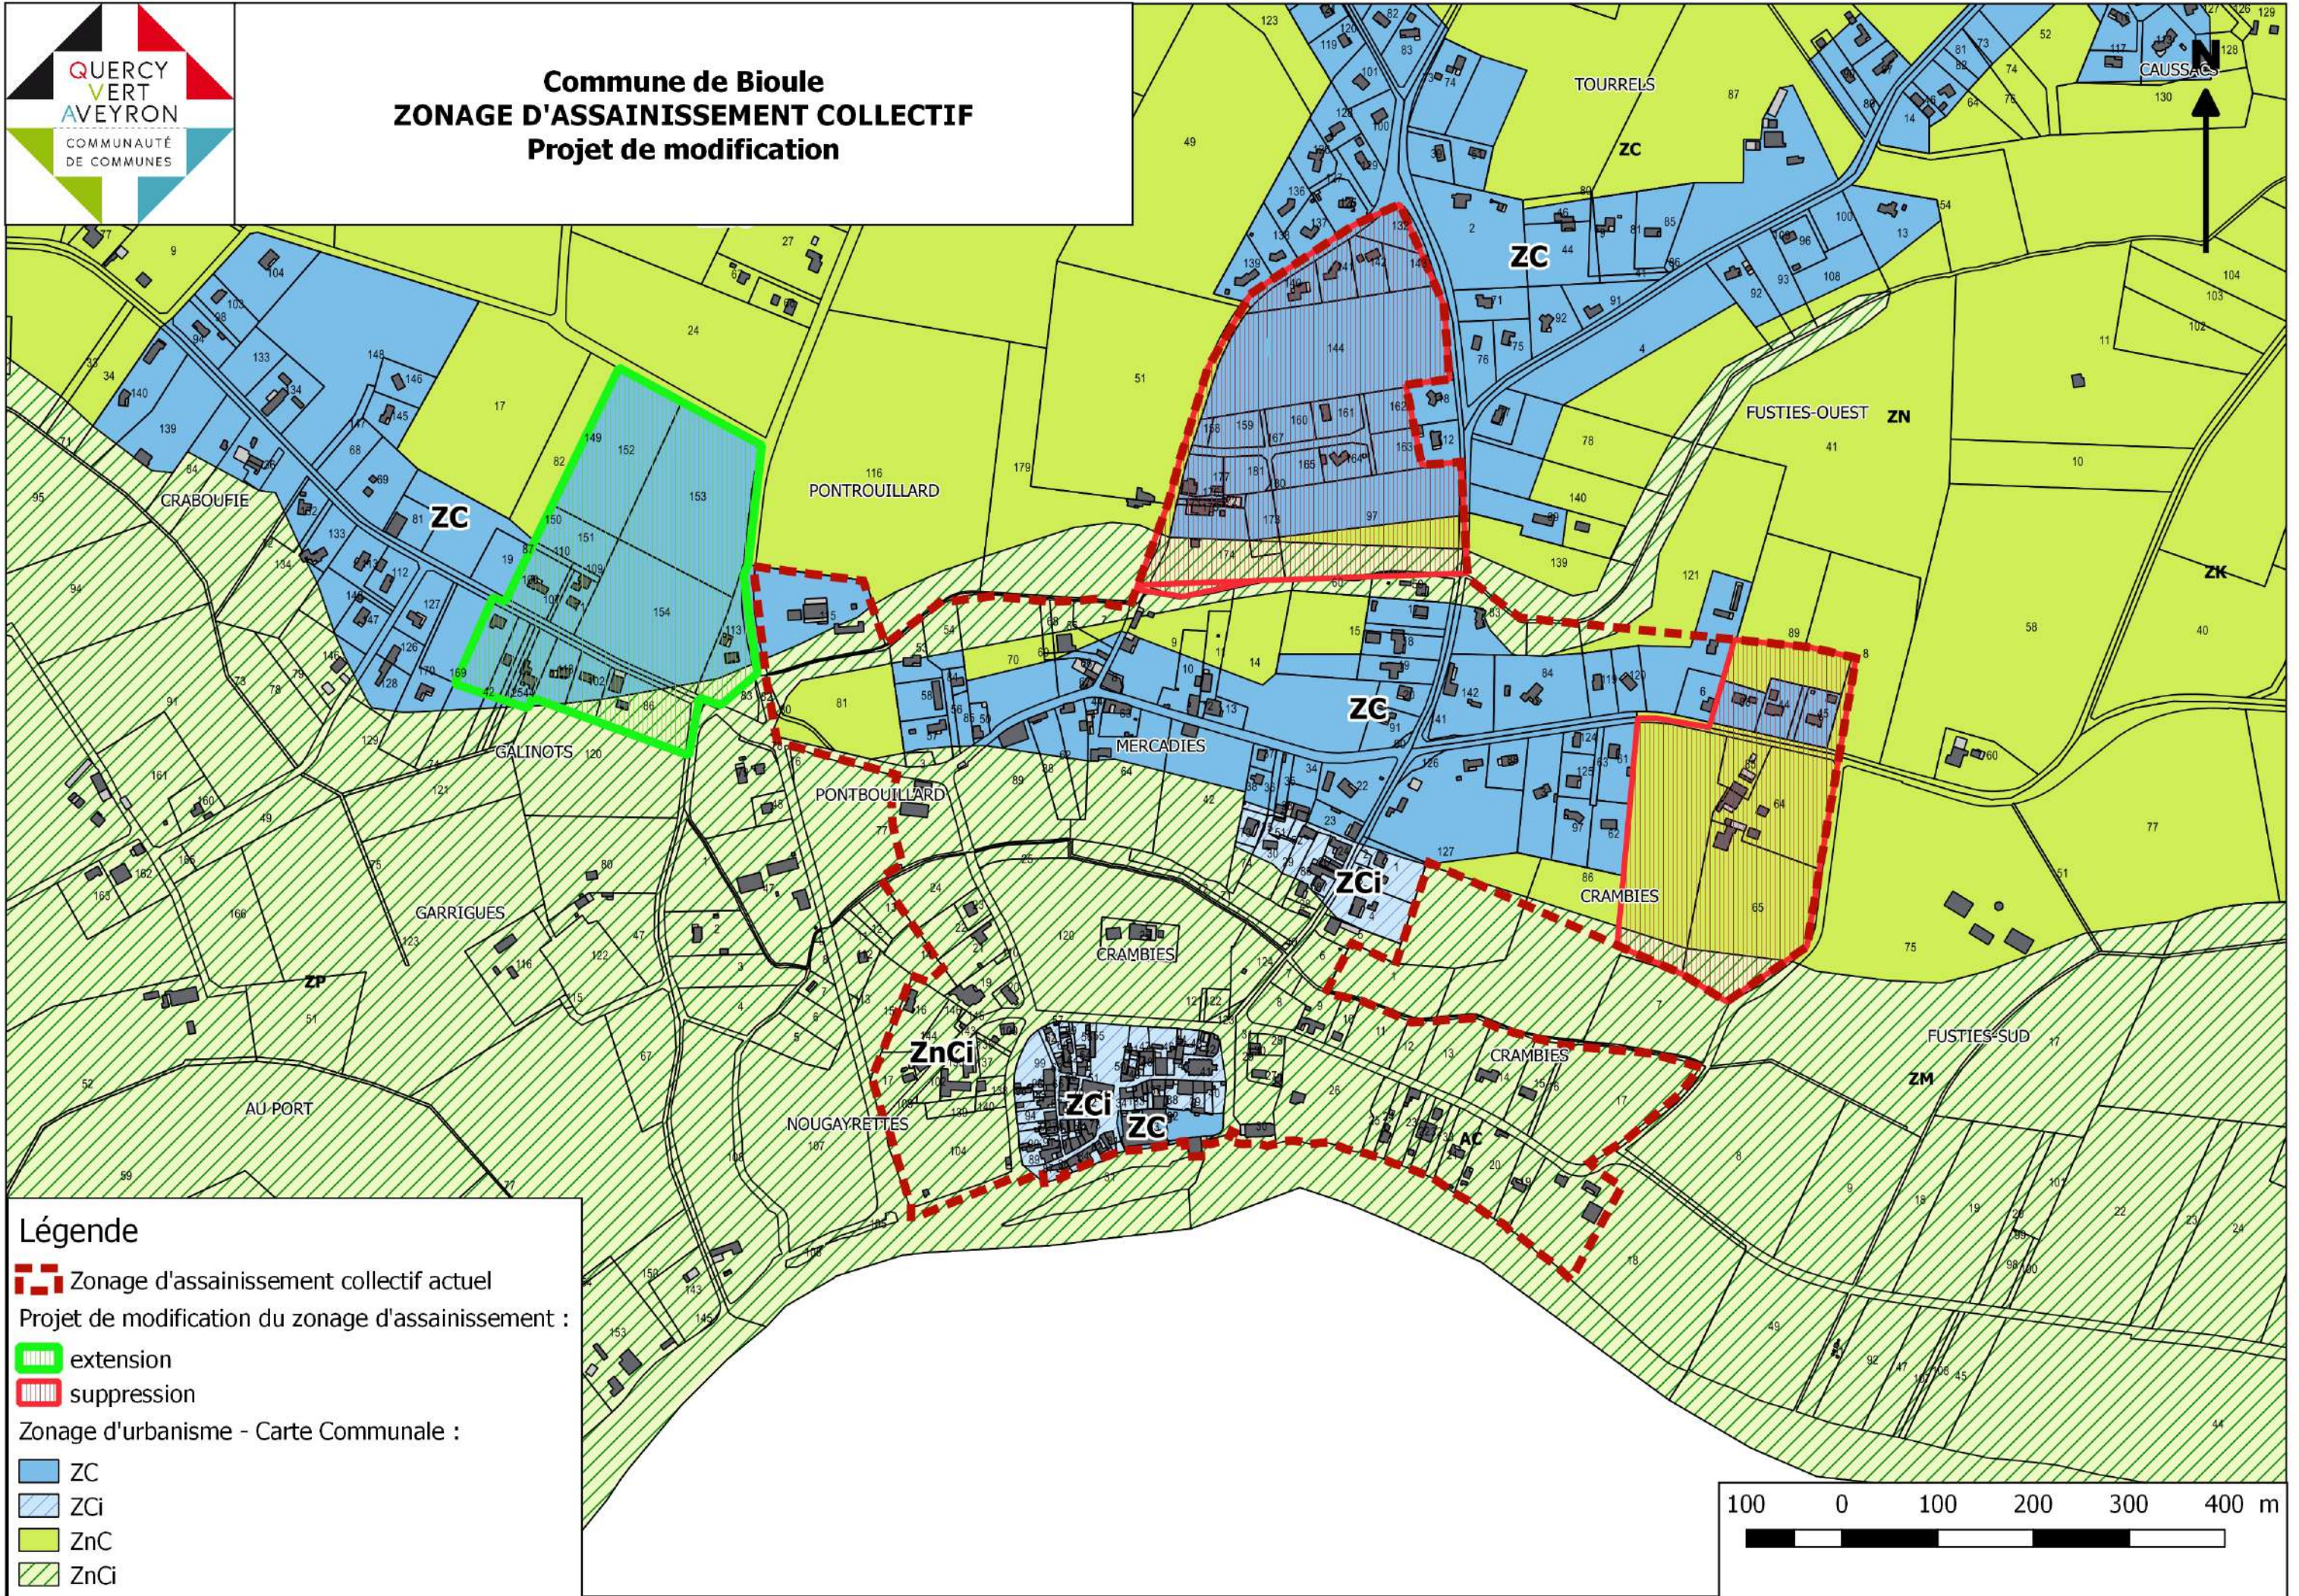

Commune de Bioule ZONAGE D'ASSAINISSEMENT COLLECTIF Projet de modification

Légende

- Zonage d'assainissement collectif actuel
- Projet de modification du zonage d'assainissement :
 - extension
 - suppression
- Zonage d'urbanisme - Carte Communale :
 - ZC
 - ZCi
 - ZnC
 - ZnCi